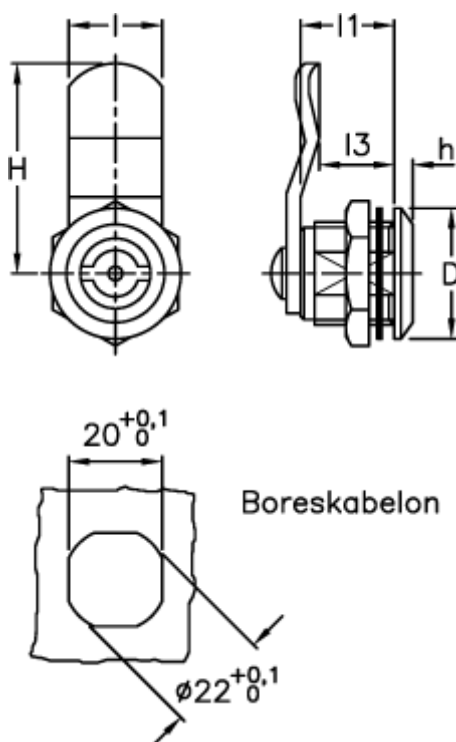

Varenummer: 2310421313  
Beskrivelse: E+G Pallås m/specialnøgle  
CQ/A-45-16

## Mål

$D = 28$

$H = 45$

$h = 4$

$l = 20$

$l_1 = 20$

$l_3 = 16$